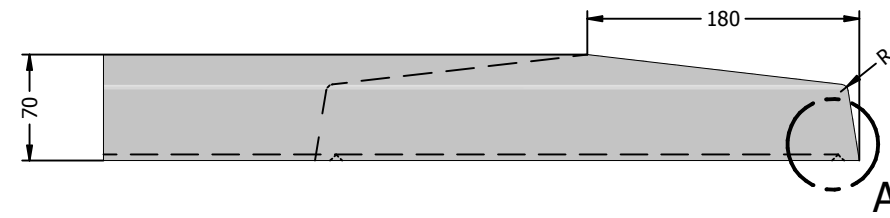

DETAIL A

<b>ORANJE</b> BETON AS	Navn : Murafdækning type 360/70 hjørne		Sagsnr. :	Dato / Kundeunderskrift :
	Matr.: R402	Antal:	Vægt : 31,381 kg	Recept : R402
	Tegn nr. arm. : 823660001		Rev. nr. arm. : 1	Sign. : AR
	Tegn. nr. : 823660001		Rev. nr. : 1	Rev. dato : 29-10-2014
Oranje Beton A/S - Frøjkvej 27 - 7500 Holstebro - Tlf. 97423133 - Fax: 97423022 - www.oranje.dk - Email: mail@oranje.dk Denne tegning er Oranje Betons ejendom og må ikke kopieres				