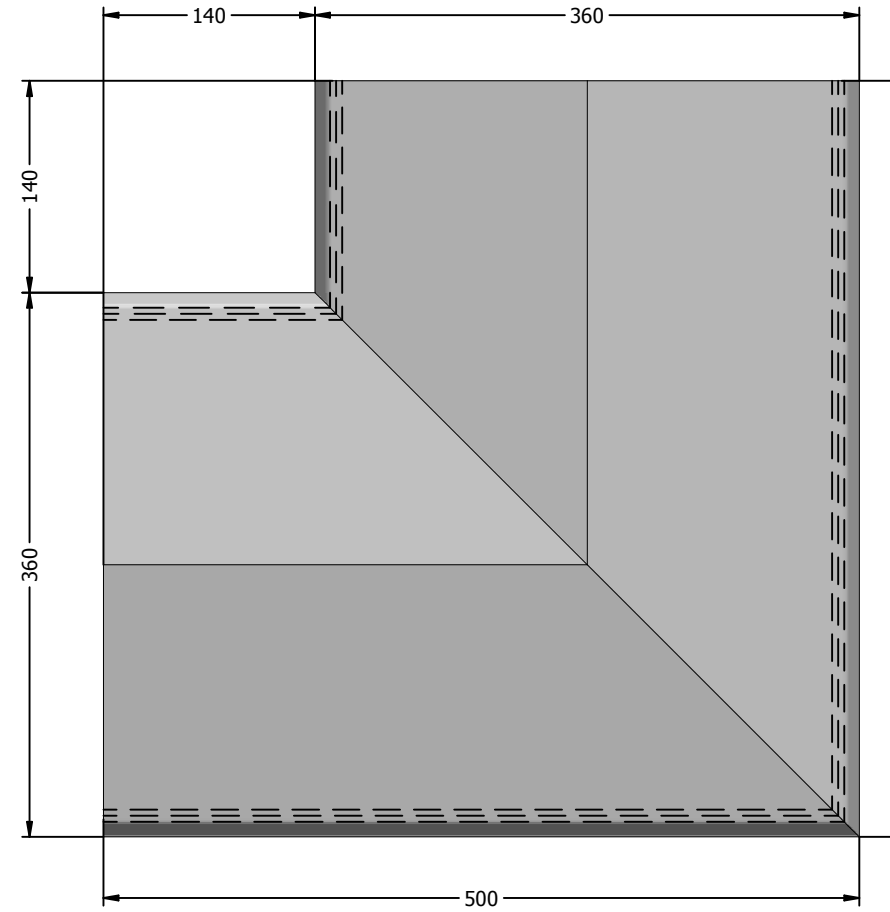

DETAIL A

<b>ORANJE</b> BETON AS	Navn : Murafdækning type 360/70 hjørne		Sagsnr. :	Dato / Kundeunderskrift :
	Matr.: R402	Antal:	Vægt : 31,381 kg	Recept : R402
	Tegn nr. arm. : 823660001		Rev. nr. arm. : 1	Sign. : AR
	Tegn. nr. : 823660001		Rev. nr. : 1	Rev. dato : 29-10-2014
Oranje Beton A/S - Frøjkvej 27 - 7500 Holstebro - Tlf. 97423133 - Fax: 97423022 - www.oranje.dk - Email: mail@oranje.dk Denne tegning er Oranje Betons ejendom og må ikke kopieres				