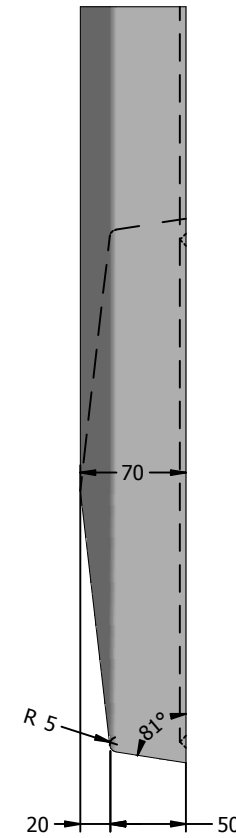

DETAIL A

<b>ORANJE</b> BETON AS	Navn : Murafdækning type 360/70 hjørne		Sagsnr. :	Dato / Kundeunderskrift :
	Matr.: R402	Antal:	Vægt : 31,381 kg	Recept : R402
	Tegn nr. arm. : 823660001		Rev. nr. arm. : 1	Sign. : AR
	Tegn. nr. : 823660001		Rev. nr. : 1	Rev. dato : 29-10-2014
Oranje Beton A/S - Frøjkvej 27 - 7500 Holstebro - Tlf. 97423133 - Fax: 97423022 - www.oranje.dk - Email: mail@oranje.dk Denne tegning er Oranje Betons ejendom og må ikke kopieres				