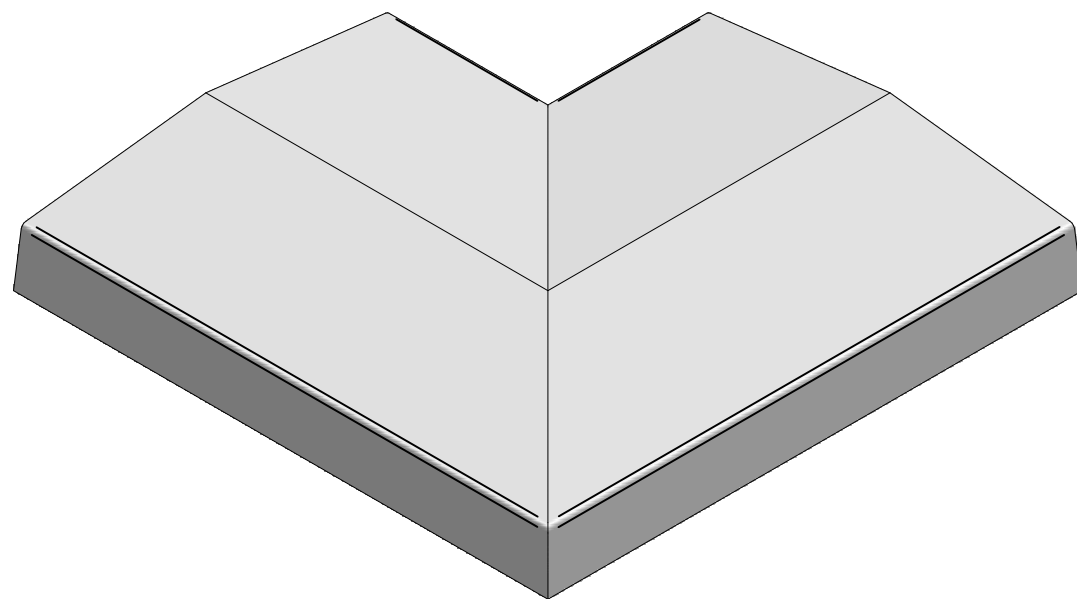

DETAIL A

<b>ORANJE</b> BETON AS	Navn : Murafdækning type 360/70 hjørne		Sagsnr. :	Dato / Kundeunderskrift :
	Matr.: R402	Antal:	Vægt : 31,381 kg	Recept : R402
	Tegn nr. arm. : 823660001		Rev. nr. arm. : 1	Sign. : AR
	Tegn. nr. : 823660001		Rev. nr. : 1	Rev. dato : 29-10-2014
Oranje Beton A/S - Frøjkvej 27 - 7500 Holstebro - Tlf. 97423133 - Fax: 97423022 - www.oranje.dk - Email: mail@oranje.dk Denne tegning er Oranje Betons ejendom og må ikke kopieres				