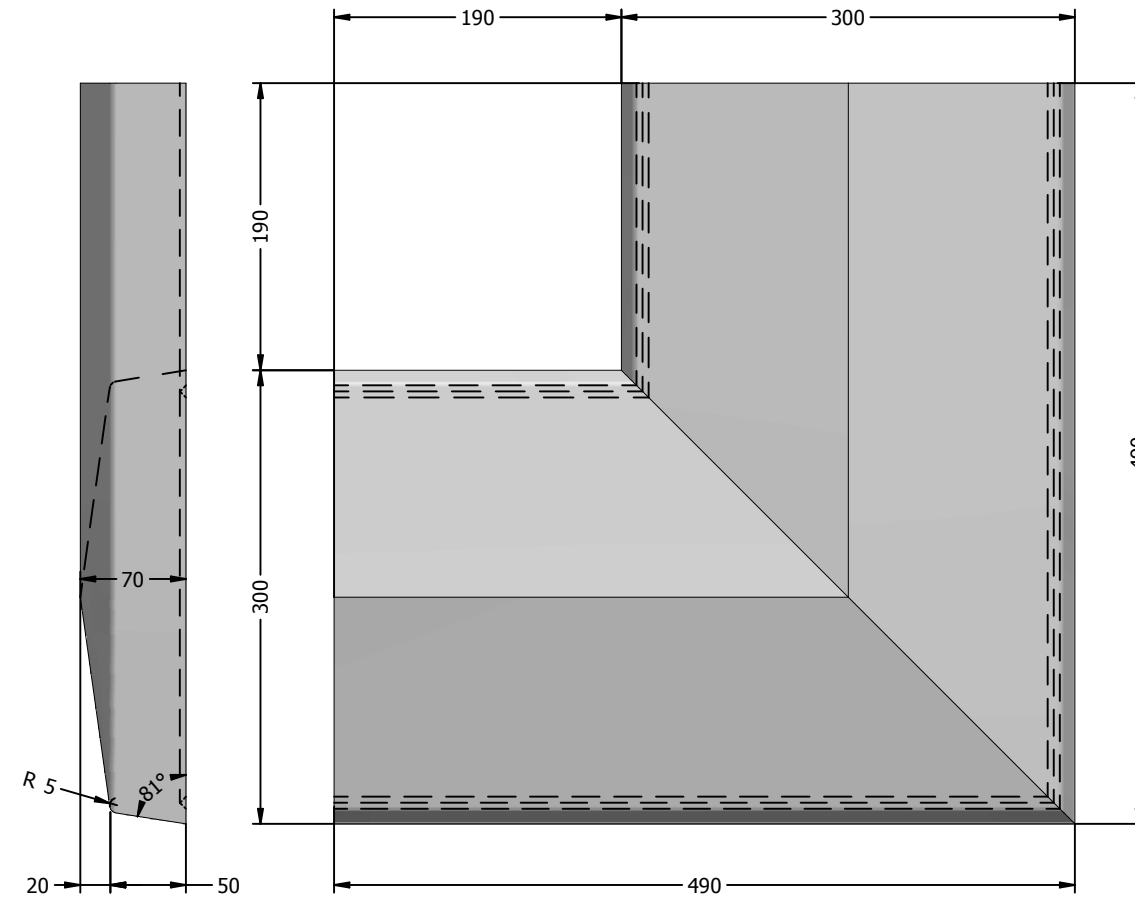

DETAIL A

ORANJE BETON AS	Navn : Murafdækning type 300/70 hjørne		Sagsnr. :	Dato / Kundeunderskrift :	
	Matr.:R408 (Grå beton)	Antal: 0	Vægt : 27,795 kg		Recept : R408 (Grå beton)
	Tegn nr. arm. : 823064900		Rev. nr. arm. : 1		Sign. : AR
	Tegn. nr. : 823064900		Rev. nr. : 1		Rev. dato : 29-10-2014
Oranje Beton A/S - Frøjkvej 27 - 7500 Holstebro - Tlf. 97423133 - Fax: 97423022 - www.oranje.dk - Email: mail@oranje.dk Denne tegning er Oranje Betons ejendom og må ikke kopieres					