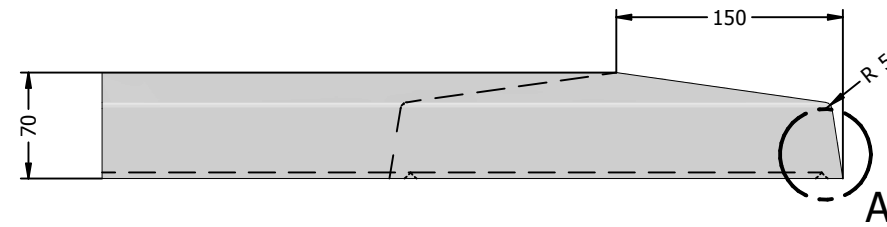

DETAIL A

ORANJE BETON AS	Navn : Murafdækning type 300/70 hjørne		Sagsnr. :	Dato / Kundeunderskrift :	
	Matr.:R408 (Grå beton)	Antal: 0	Vægt : 27,795 kg		Recept : R408 (Grå beton)
	Tegn nr. arm. : 823064900		Rev. nr. arm. : 1		Sign. : AR
	Tegn. nr. : 823064900		Rev. nr. : 1		Rev. dato : 29-10-2014
Oranje Beton A/S - Frøjkvej 27 - 7500 Holstebro - Tlf. 97423133 - Fax: 97423022 - www.oranje.dk - Email: mail@oranje.dk Denne tegning er Oranje Betons ejendom og må ikke kopieres					