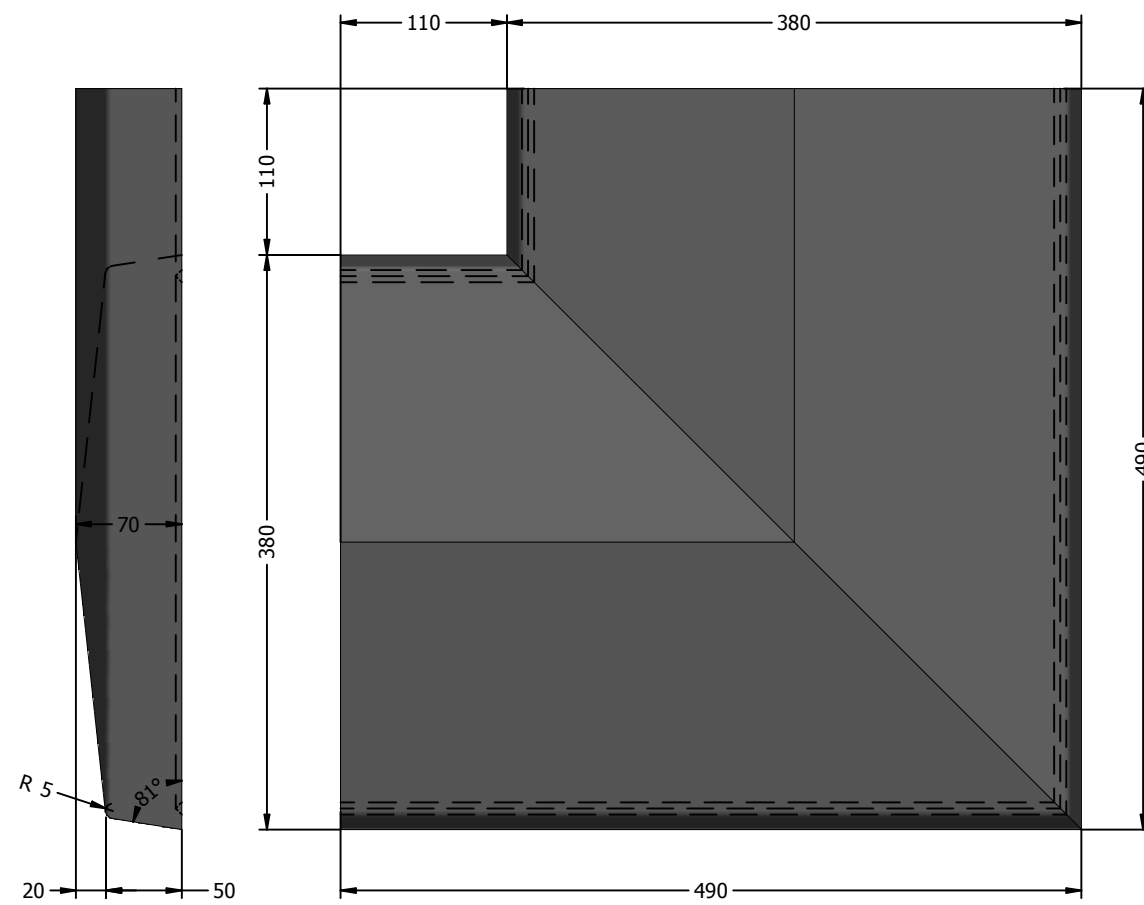

DETAIL A

<b>ORANJE</b> BETON AS	Navn : Murafdækning type 380/70 hjørne		Sagsnr. :	Dato / Kundeunderskrift :
	Matr.: R404 (Koksgrå beton)	Antal: 0	Vægt: 32,073 kg	Recept : R404 (Koksgrå beton)
	Tegn nr. arm. : 823864910		Rev. nr. arm. : 1	Sign. : AR
	Tegn. nr. : 823864910		Rev. nr. : 1	Rev. dato : 29-10-2014
Oranje Beton A/S - Frøjkvej 27 - 7500 Holstebro - Tlf. 97423133 - Fax: 97423022 - www.oranje.dk - Email: mail@oranje.dk Denne tegning er Oranje Betons ejendom og må ikke kopieres				