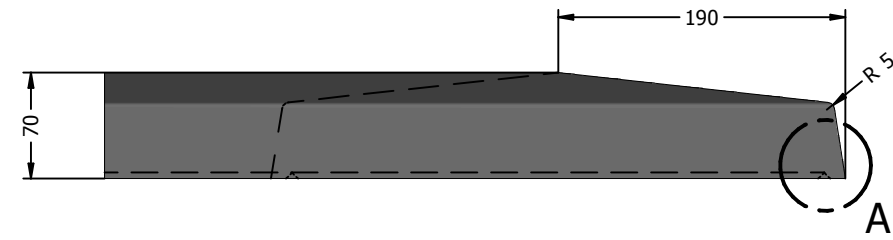

DETAIL A

<b>ORANJE</b> BETON AS	Navn : Murafdækning type 380/70 hjørne		Sagsnr. :	Dato / Kundeunderskrift :
	Matr.: R404 (Koksgrå beton)	Antal: 0	Vægt: 32,073 kg	Recept : R404 (Koksgrå beton)
	Tegn nr. arm. : 823864910		Rev. nr. arm. : 1	Sign. : AR
	Tegn. nr. : 823864910		Rev. nr. : 1	Rev. dato : 29-10-2014
Oranje Beton A/S - Frøjkvej 27 - 7500 Holstebro - Tlf. 97423133 - Fax: 97423022 - www.oranje.dk - Email: mail@oranje.dk Denne tegning er Oranje Betons ejendom og må ikke kopieres				