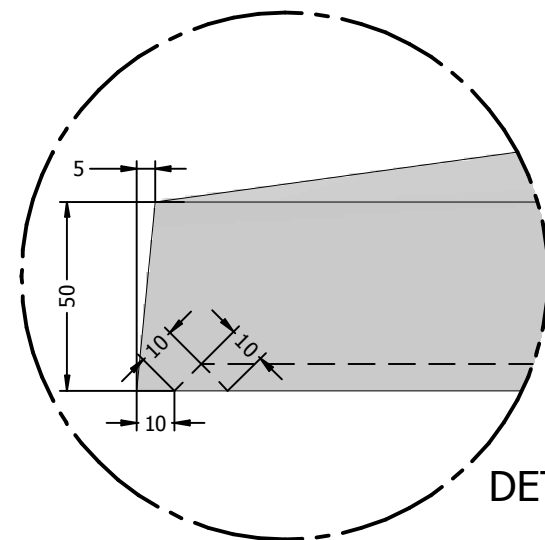

A

DETAIL A

Søjleafdækning set fra bunden.

ORANJE BETON AS	Navn : Søjleafd. 300x300/70 m. bøsning		Sagsnr. :	Dato / Kundeunderskrift :
	Matr. R408 (Grå beton)	Antal: 0	Vægt : 11,409 kg	Receipt : R408 (Grå beton)
	Tegn nr. arm. : 830926801		Rev. nr. arm. : 1	Sign. : AR
	Tegn. nr. : 830926801		Rev. nr. : 1	Rev. dato : 29-10-2014
Oranje Beton A/S - Frøjkvej 27 - 7500 Holstebro - Tlf. 97423133 - Fax : 97423022 - www.oranje.dk - Email: mail@oranje.dk Denne tegning er Oranje Betons ejendom og må ikke kopieres				